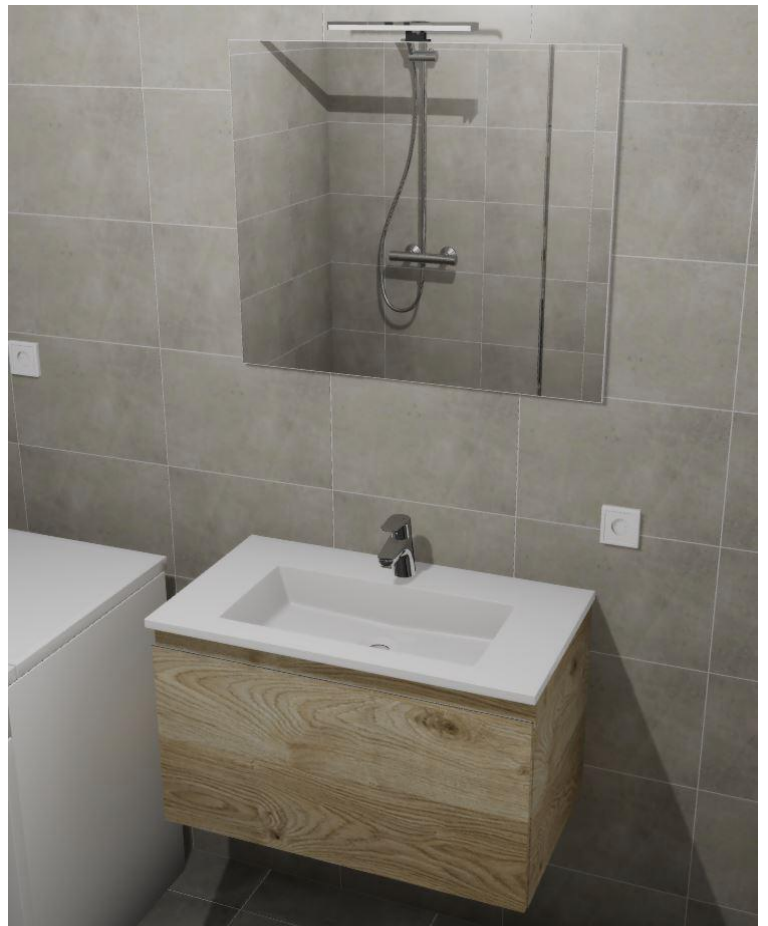

- Villeroy & Boch O.Novo wastafel
- Grohe Concetto wastafelkraan
- Spiegel 60x60cm

Toiletcombinatie:

- Villeroy & Boch O.Novo wandcloset met softclose toiletzitting
- Geberit inbouwreservoir met bedieningsplaat wit

Overig:

- DRL elektrische designradiator

Productafbeeldingen:

Alleen bij kavelnummer 1 & 2

Alleen bij kavelnummer 1 & 2

Alleen bij kavelnummer 1 & 2

Jouw tegels

De wanden in jouw toiletruimte en de badkamer worden standaard voorzien van wandtegels in formaat ca. 15x30cm, welke liggend worden verwerkt. Dit geeft een rustig en ruimtelijk gevoel. Je hebt hierin standaard de keuze uit white, grey en beige. Je kunt in deze 3 kleuren standaard kiezen voor een matte of glanzende wandtegel. De toiletruimtes worden tot ca. 150cm hoogte betegeld. De badkamers worden tot het plafond betegeld.

De vloeren worden standaard voorzien van een tegel in formaat ca. 30x30cm. Je kunt voor jouw vloeren standaard kiezen uit een van de vier tijdloze tinten cream, warm grey, cool grey of dark grey.

Qoqon Premium Pakket

Qoqon Premium toiletruimte

Productdetails:

Toiletcombinatie:

- Villeroy & Boch O.Novo wandcloset met softclose toiletzitting
- Geberit inbouwreservoir met bedieningsplaat wit

Fonteincombinatie:

- Villeroy & Boch O.Novo fontein
- Hansgrohe Vernis Blend fonteinkraan